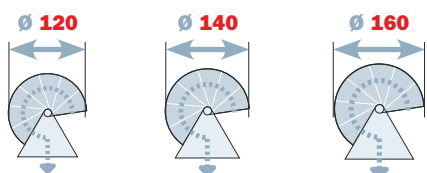

Rotasjonsretningen, med eller mot urviseren, bestemmes når trappen skal plasseres.

Trappen fås med diameter på 120, 140 og 160 cm.

Åpningen i bjelkelaget bør være minst **5** cm større enn trappediameteren.

Eksempel:

Ø trapp **120** cm = Ø åpning **125** cm.

CIVIK ZINK TRAPP + **EKSTRA TILBEHØR**

TRAPPENS HØYDE	Ant. STEG		+Ant. STEG	+Ant. STOLPER
fra 210 til 235	(13 - 3) = 10	+		1*
fra 231 til 258	(13 - 2) = 11	+		1*
fra 252 til 282	(13 - 1) = 12			
fra 273 til 305	CIVIK ZINK = 13			
fra 294 til 329	(13 + 1) = 14	+	1	
fra 315 til 352	(13 + 2) = 15	+	2	2*
fra 336 til 376	(13 + 3) = 16	+	3	1