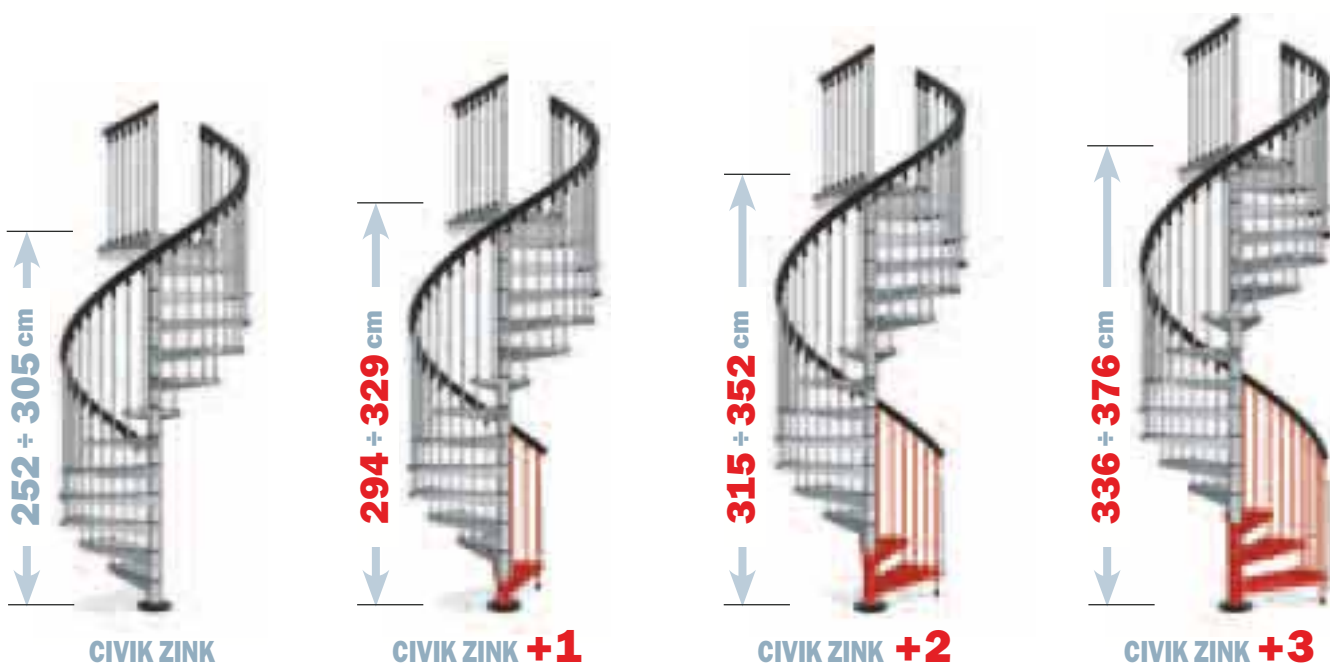

Ved å kjøpe ett eller flere ekstra **STEG**, kan trappens høyde komme opp i hele 376 cm. Det ekstra steget består av struktur, trappetrinn og spiler.

Hvis man tilføyer eller tar vekk steg fra trappen, er det nødvendig å kjøpe moduler med ekstra **STOLPE** på 82 cm. (Tab.4).

Rotasjonsretningen, med eller mot urviseren, bestemmes når trappen skal plasseres.

Trappen fås med diameter på 120, 140 og 160 cm.

Åpningen i bjelkelaget bør være minst **5** cm større enn trappediameteren.

Eksempel:

Ø trapp **120** cm = Ø åpning **125** cm.